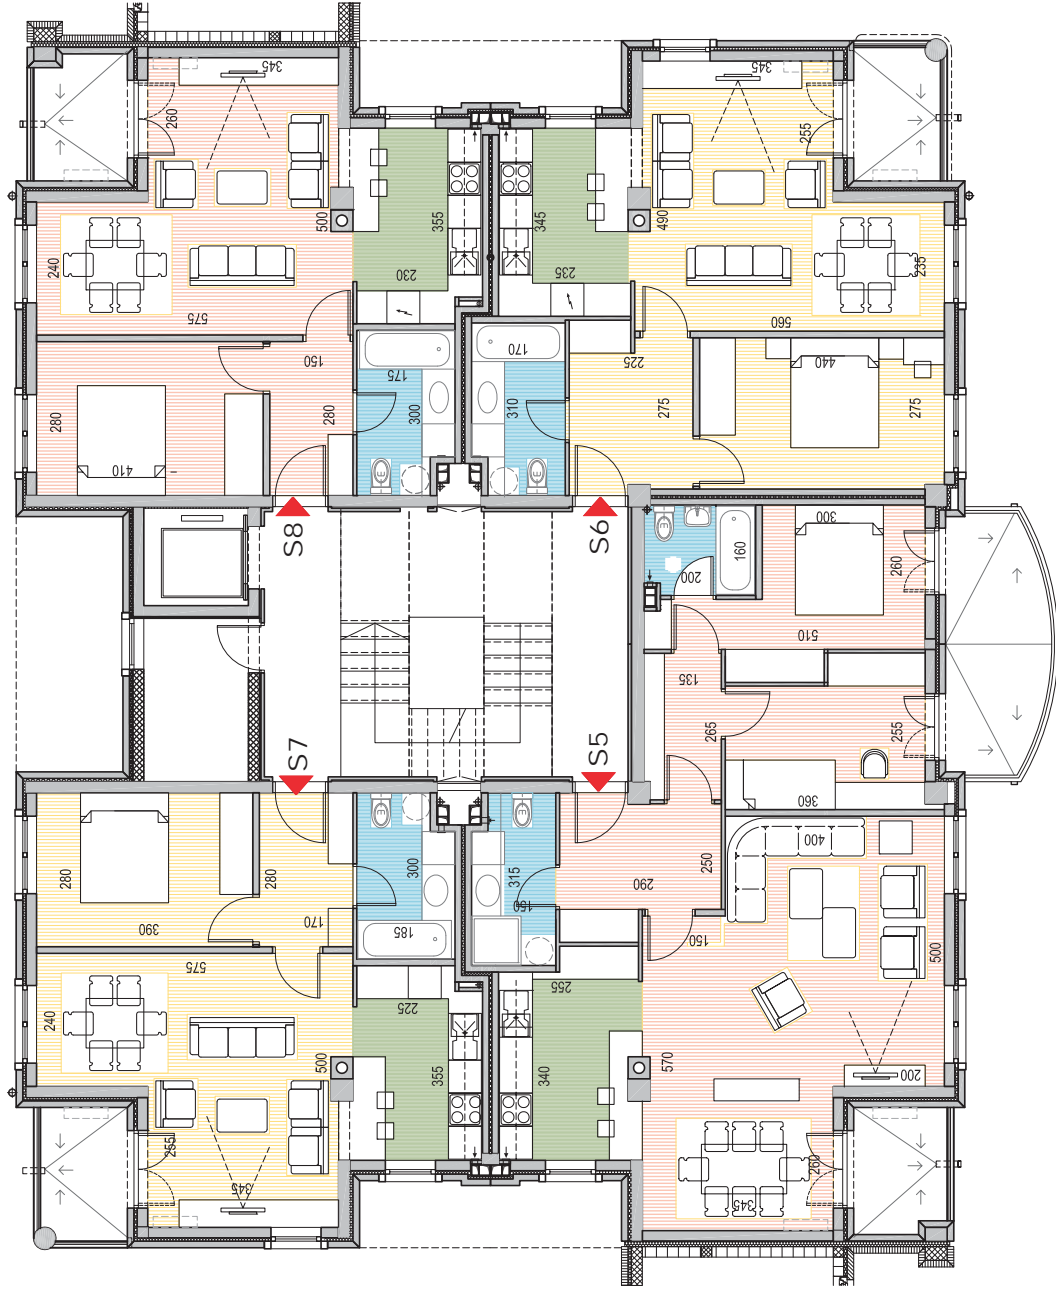

STAN S7	
stan	50.77 m ²
terasa (1:1)	3.92 m ²
ostava (3x0.5)	1.50 m ²
garaža (13x0.5)	6.50 m ²
UKUPNO:	62.69 m²

STAN S5	
stan	79.52 m ²
terasa (1:1)	12.18 m ²
ostava (3x0.5)	1.50 m ²
garaža (13x0.5)	6.50 m ²
UKUPNO:	99.70 m²

STAN S8	
stan	50.98 m ²
terasa (1:1)	3.98 m ²
ostava (3x0.5)	1.50 m ²
garaža (13x0.5)	6.50 m ²
UKUPNO:	62.96 m²

STAN S6	
stan	53.34 m ²
terasa (1:1)	3.93 m ²
ostava (3x0.5)	1.50 m ²
garaža (13x0.5)	6.50 m ²
UKUPNO:	65.27 m²